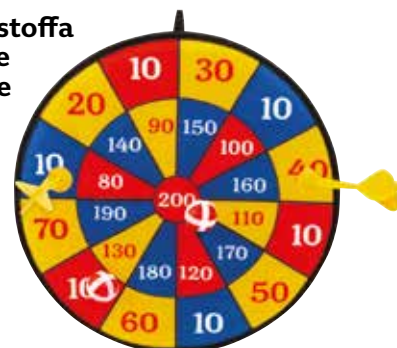

cad. euro  
**3,90** **Pallina luminosa Barbie/Hotwheels**  
cm 10  
cod. 7780476

cad. euro  
**3,90** **Tamburelli velcro con pallina**  
cod. 7765867

cad. euro  
**4,90**

**Bersaglio stoffa con palline e freccette**  
cod. 7764109